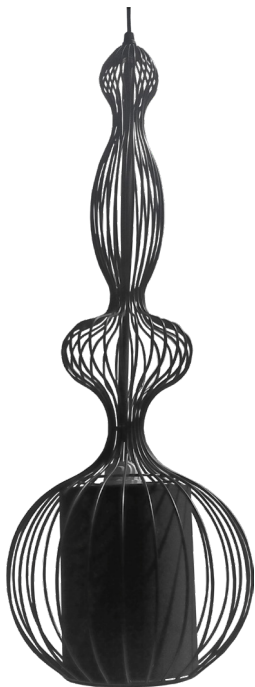

DESCRIPCIÓN / DESCRIPTION

LUMINARIA COLGANTE E26 / E27

Familia de luminarios decorativos para suspender en techo estilo vintage. Fabricada de alambre con acabado en color negro y con pantalla interior marrón. Incluye base redonda para instalarlo en el techo con cable de color negro de 1.2mt de largo y portalámpara.

Utiliza foco con base E26 / E27 de hasta 60w o con tecnología LED (no incluido).

APLICACIÓN / APPLICATION

CARACTERÍSTICAS / CHARACTERISTICS

ADF-2363NM-N

Referencia <i>Reference</i>	Color de acabado <i>Finish</i>	Dimensiones (mm) <i>Dimensions</i>
ADF-2188NM-N	Negro	Ø 210 x (H) 880
ADF-2363NM-N	Negro	Ø 230 x (H) 630
ADF-2463NM-N	Negro	Ø 240 x (H) 630
ADF-4654NM-N	Negro	Ø 460 x (H) 540